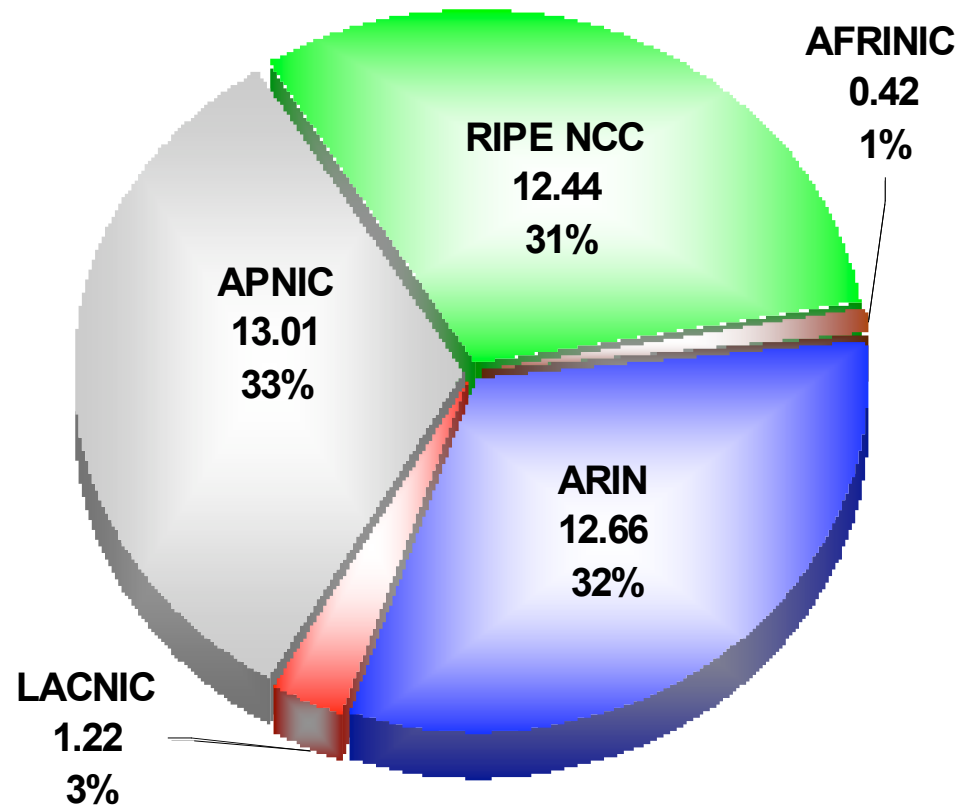

Number Resource Organization

NRO

Internet Number Resource Status Report

As of 31 December 2005

Prepared by

Regional Internet Registries

AFRINIC, APNIC, ARIN, LACNIC and the RIPE NCC

2001:610:240:0 193.0.0.202 62.109.128 195.048.02.03 178.12.02.02 2001:610:240 193.0.0.203 195.048.02.03
62.109.128 195.048.02.03 193.0.0.202 2001:610:240 193.0.0.203 2001:610:240:0 193.0.0.202
193.0.0.203 2001:610:240:0 193.0.0.202 62.109.128 195.048.02.03 178.12.02.02 2001:610:240 193.0.0.203 195.048.02.03
2001:610:240:0 193.0.0.202 62.109.128 195.048.02.03 178.12.02.02 2001:610:240 193.0.0.203 195.048.02.03
Number Resource Organization

IPv4 /8 Address Space Status

2001:610:240:0 193.0.0.202 62.109.128 195.048.02.03 178.12.02.02 2001:610:240 193.0.0.203 195.048.02.03
 62.109.128 195.048.02.03 193.0.0.202 2001:610:240 193.0.0.203 2001:610:240 193.0.0.202
 193.0.0.203 2001:610:240:0 193.0.0.202 62.109.128 195.048.02.03 178.12.02.02 2001:610:240 193.0.0.203 195.048.02.03
 2001:610:240:0 193.0.0.202 62.109.128 195.048.02.03 178.12.02.02 2001:610:240 193.0.0.203 195.048.02.03
 2001:610:240:0 193.0.0.202 62.109.128 195.048.02.03 178.12.02.02 2001:610:240 193.0.0.203 195.048.02.03
 Number Resource Organization

IPv4 Allocations RIRs to LIRs/ISPs

Cumulative Total (Jan 1999 – Dec 2005)

2001:610:240:0 193.0.0.202 62.109.128 195.048.02.03 178.12.02.02 2001:610:240 193.0.0.203 195.048.02.03
62.109.128 195.048.02.03 193.0.0.202 2001:610:240 193.0.0.203 195.048.02.03
193.0.0.203 2001:610:240:0 193.0.0.202 62.109.128 195.048.02.03 178.12.02.02 2001:610:240 193.0.0.203
2001:610:240:0 193.0.0.202 62.109.128 195.048.02.03 178.12.02.02 2001:610:240 193.0.0.203
Number Resource Organization