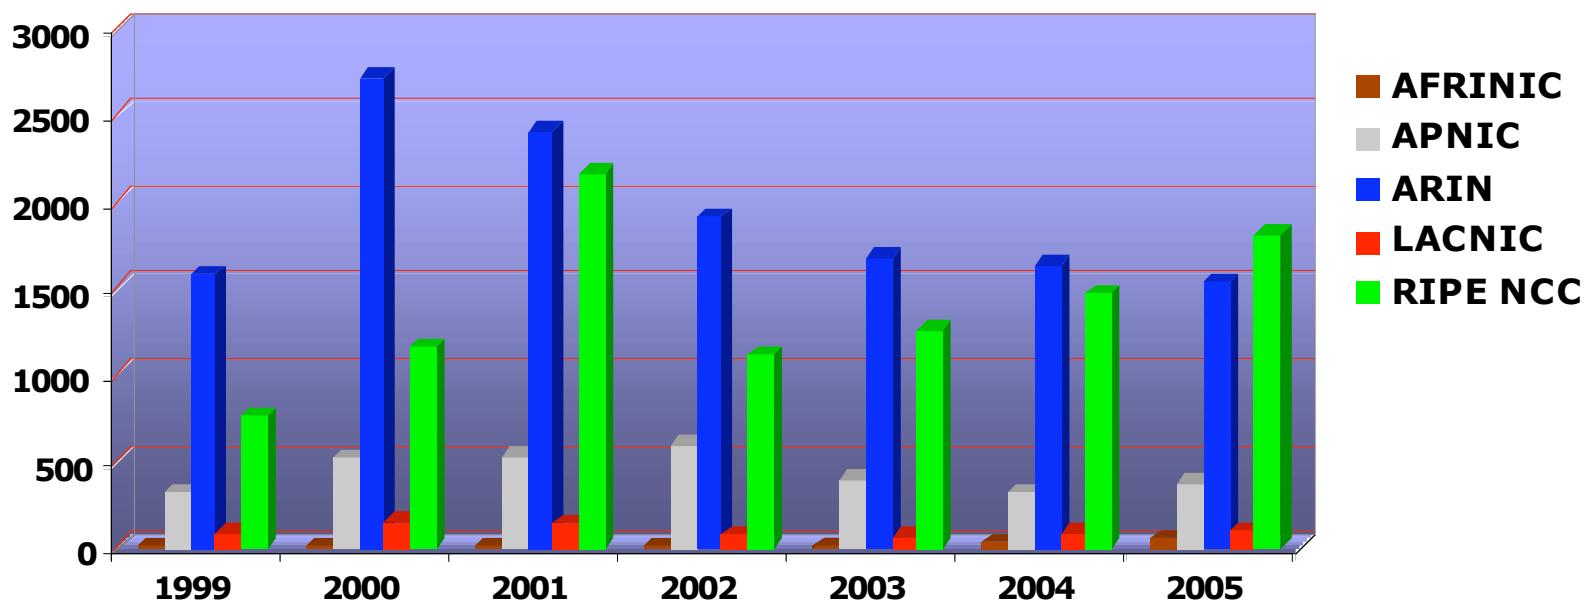

2001:610:240:0 193.0.0.202 62.109.128 195.048.02.03 178.12.02.02 2001:610:240 193.0.0.203 195.048.02.03
62.109.128 195.048.02.03 193.0.0.202 2001:610:240 193.0.0.203 2001:610:240:0 193.0.0.202
193.0.0.203 2001:610:240:0 193.0.0.202 62.109.128 195.048.02.03 178.12.02.02 2001:610:240:0 193.0.0.203
2001:610:240:0 193.0.0.202 62.109.128 195.048.02.03 178.12.02.02 2001:610:240 193.0.0.203 195.048.02.03
Number Resource Organization