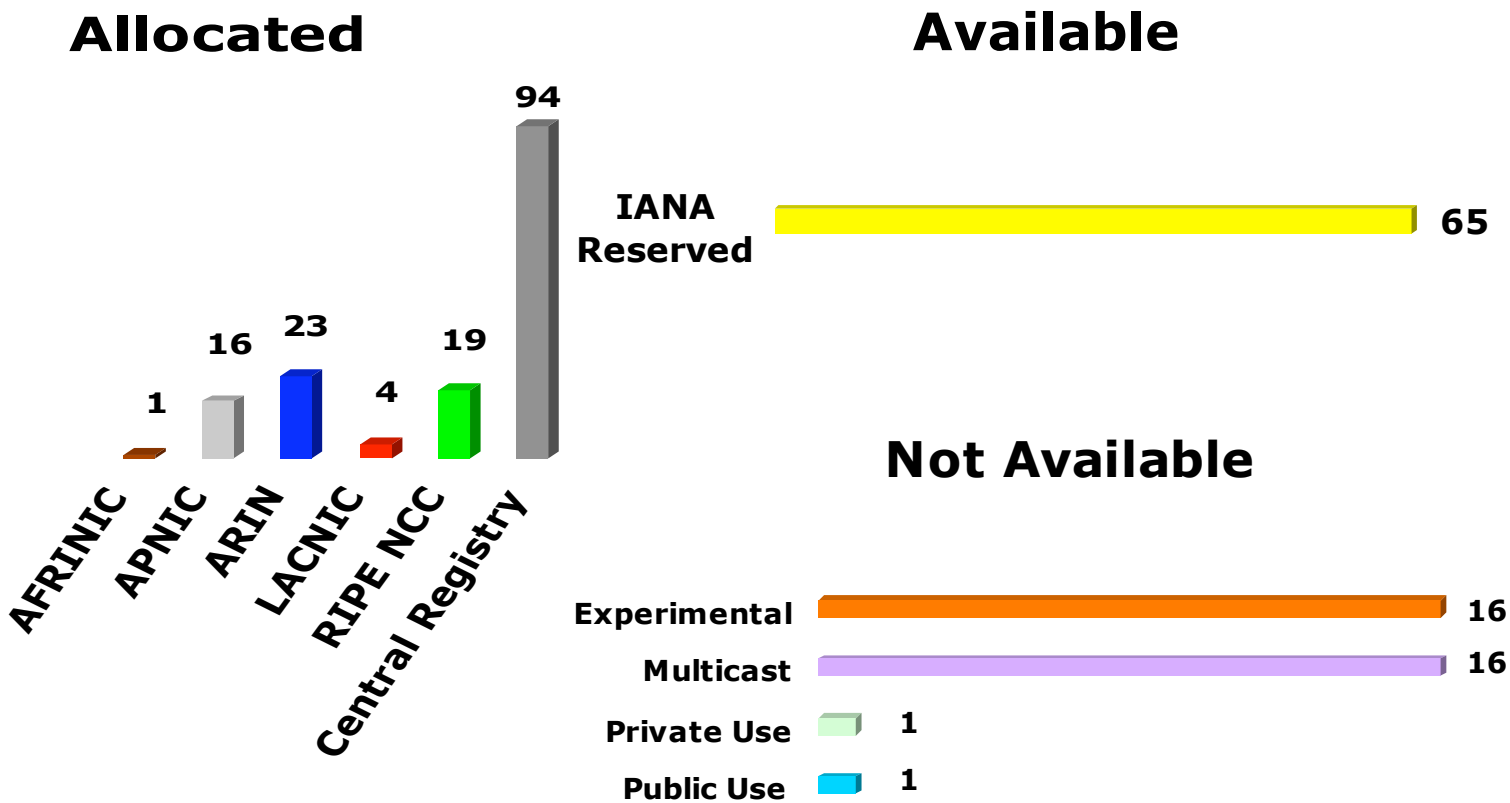

Number Resource Organization

NRO

Internet Number Resource Status Report

As of 31 December 2005

Prepared by

Regional Internet Registries

AFRINIC, APNIC, ARIN, LACNIC and the RIPE NCC

2001:610:240:0 193.0.0.202 62.109.128 195.048.02.03 178.12.02.02 2001:610:240 193.0.0.203 195.048.02.03
62.109.128 195.048.02.03 193.0.0.202 2001:610:240 193.0.0.203 2001:610:240:0 193.0.0.202
193.0.0.203 2001:610:240:0 193.0.0.202 62.109.128 195.048.02.03 178.12.02.02 2001:610:240 193.0.0.203 195.048.02.03
2001:610:240:0 193.0.0.202 62.109.128 195.048.02.03 178.12.02.02 2001:610:240 193.0.0.203 195.048.02.03
Number Resource Organization

IPv4 /8 Address Space Status

2001:610:240:0 193.0.0.202 62.109.128 195.048.02.03 178.12.02.02 2001:610:240 193.0.0.203 195.048.02.03
 62.109.128 195.048.02.03 193.0.0.202 2001:610:240 193.0.0.203 2001:610:240 193.0.0.202
 193.0.0.203 2001:610:240:0 193.0.0.202 62.109.128 195.048.02.03 178.12.02.02 2001:610:240 193.0.0.203 195.048.02.03
 2001:610:240:0 193.0.0.202 62.109.128 195.048.02.03 178.12.02.02 2001:610:240 193.0.0.203 195.048.02.03
 2001:610:240:0 193.0.0.202 62.109.128 195.048.02.03 178.12.02.02 2001:610:240 193.0.0.203 195.048.02.03
 Number Resource Organization

IPv4 Allocations RIRs to LIRs/ISPs

Cumulative Total (Jan 1999 – Dec 2005)

2001:610:240:0 193.0.0.202 62.109.128 195.048.02.03 178.12.02.02 2001:610:240 193.0.0.203 195.048.02.03
62.109.128 195.048.02.03 193.0.0.202 2001:610:240 193.0.0.203 195.048.02.03
193.0.0.203 2001:610:240:0 193.0.0.202 62.109.128 195.048.02.03 178.12.02.02 2001:610:240 193.0.0.203
2001:610:240:0 193.0.0.202 62.109.128 195.048.02.03 178.12.02.02 2001:610:240 193.0.0.203
Number Resource Organization