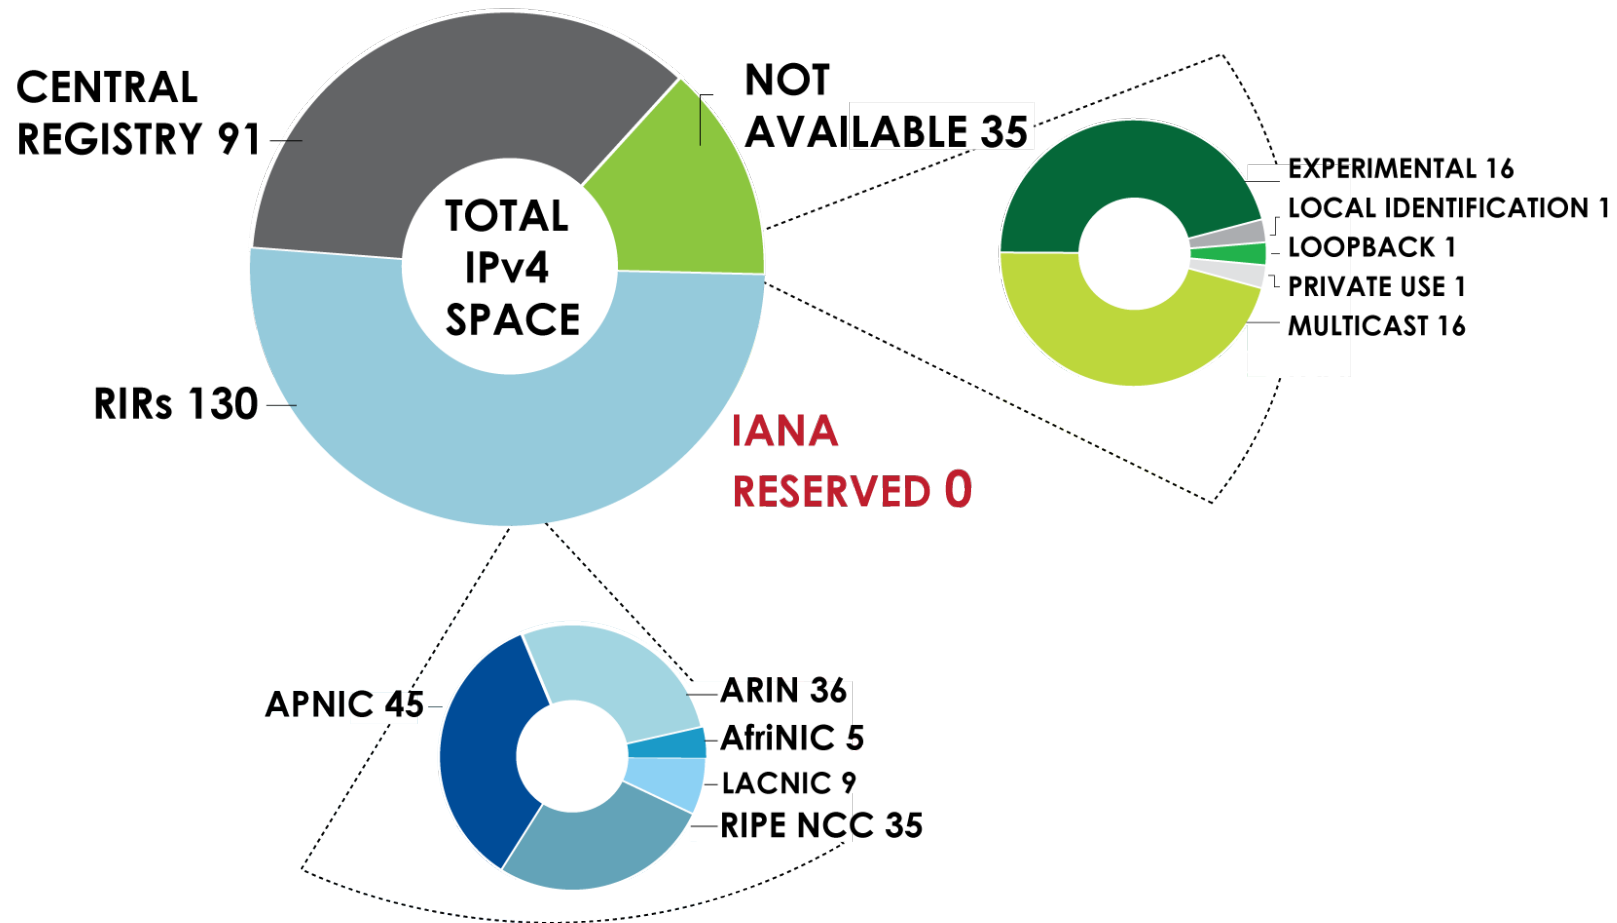

IPv4 ADDRESS SPACE

What is the status of each of the 256 /8s?

STATUS OF 256 /8s IPv4 ADDRESS SPACE

2001:610:240:0 193.0.0.202 62.109.128 195.048.02.03 178.12.02.02 2001:610:240 193.0.0.203 195.048.02.03
62.109.128 195.048.02.03 193.0.0.202 62.109.128 195.048.02.03 178.12.02.02 2001:610:240 193.0.0.203 195.048.02.03
193.0.0.203 2001:610:240:0 193.0.0.202 62.109.128 195.048.02.03 178.12.02.02 2001:610:240 193.0.0.203 195.048.02.03
2001:610:240:0 193.0.0.202 62.109.128 195.048.02.03 178.12.02.02 2001:610:240 193.0.0.203 195.048.02.03
Number Resource Organization